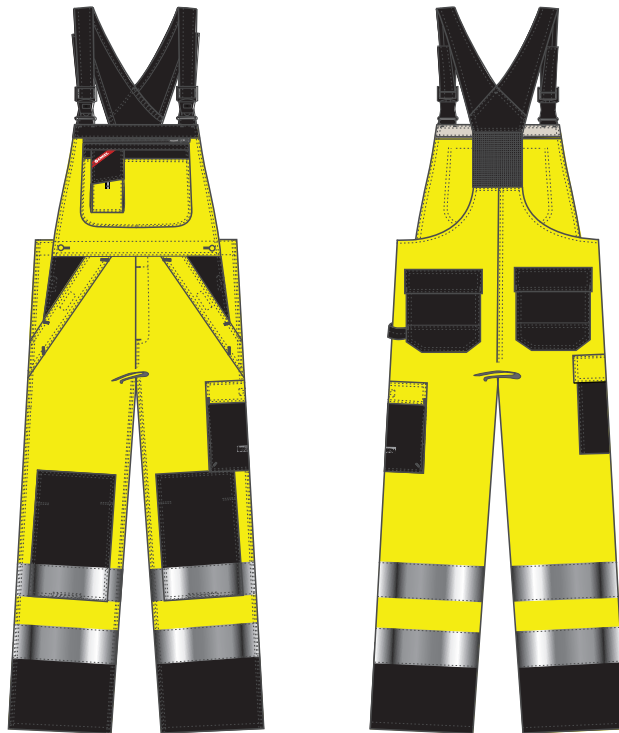

SAFETY+ EN ISO 20471 MULTINORM HOSE

3235-825

Safety+ EN ISO 20471 Multinorm Hose

Größe	DE 44-68 / 22-28 CH 40-64 / K40-K52
Qualität	75% Baumwolle/24% Polyester/1% antistatische Fasern, 300 g/m ²
Farben	3820 Yellow/Black
Wäsche	

Latzhose mit Brusttasche mit Reißverschluss, zwei mit Patte verdeckte Einschubtaschen, verstärkte Gesäßtaschen mit Patte, Hammerschlaufe, Zollstocktasche, Knieverstärkung/Knietaschen mit Klettverschluss unten. Flammhemmende LOXY® Reflexstreifen. Funktionelle Details bei Taschen und Bund verhindern das Festsetzen der Funken. Antistatisch, flammhemmend und schützend vor Aerosolen, Spray und leichten Spritzern von Chemikalien. Bekleidungsklasse 2.